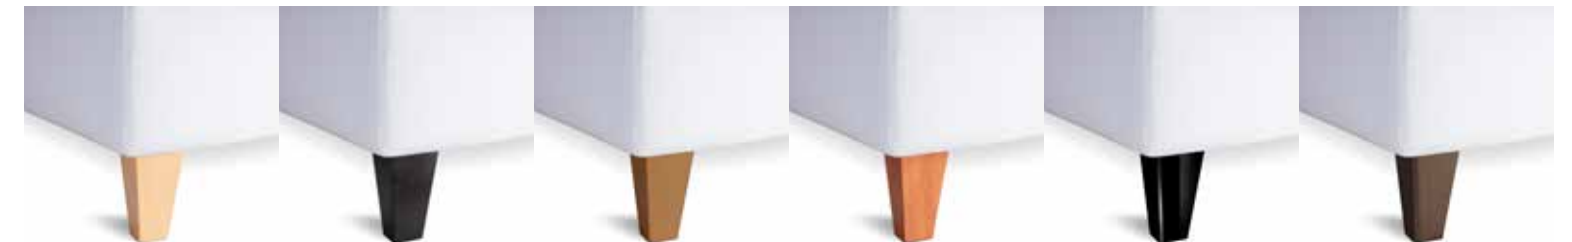

LEGNO: FAGGIO - WOOD: BEECH
FINITURA TINTE - DYEING FINISH:

P01 - NATURALE
NATURAL

P02 - WENGÈ
WENGÈ

P03 - NOCE
WALNUT

P04 - CILIEGIO
CHERRY

FINITURA LACCATO: - LACQUERED FINISH:
A RICHIESTA TINTA RAL - RAL COLOR ON REQUEST

P06 - NERO
BLACK

P07 - BRONZO
BRONZE

I - CM. 7,5-5XH12