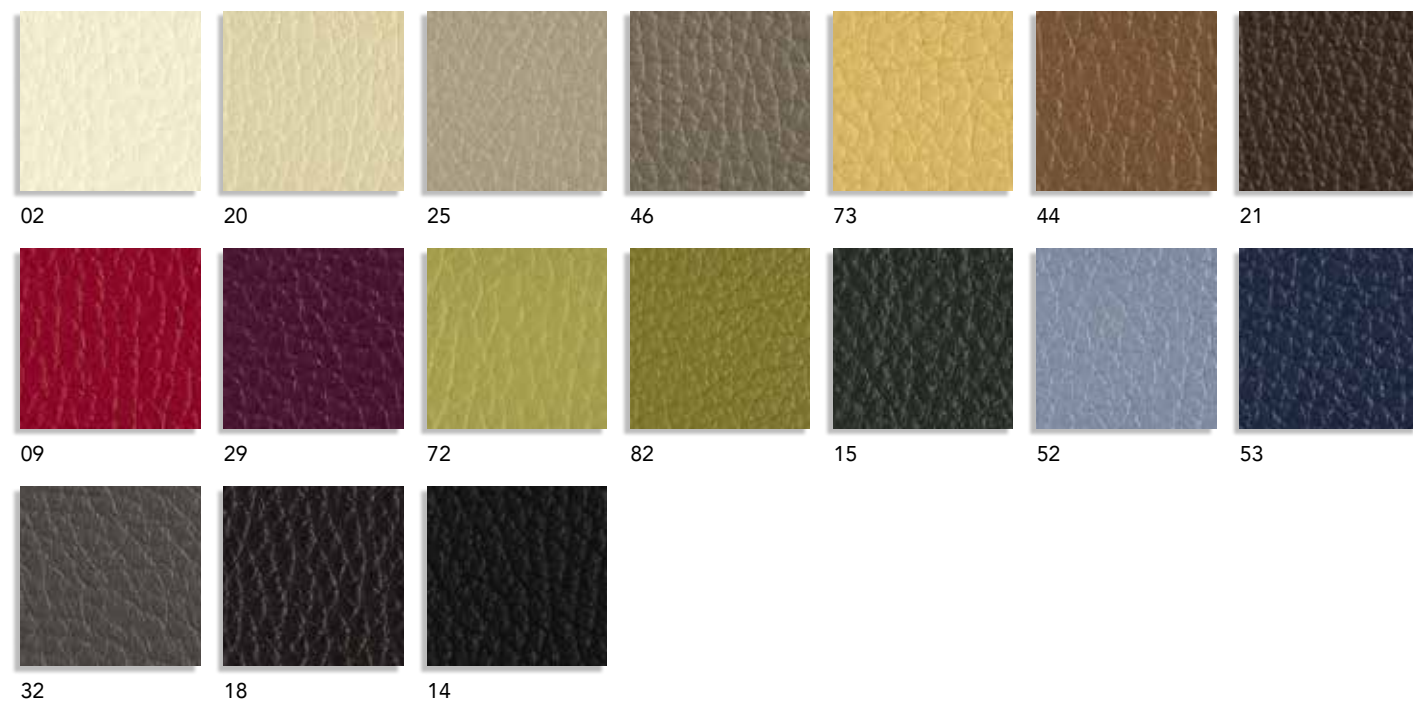

COLLEZIONE **PELLE FIORE**