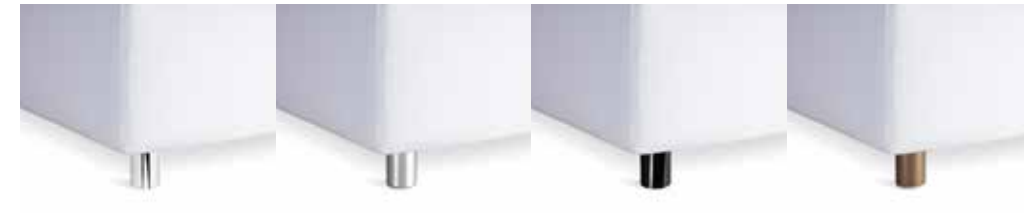

MP - CM. Ø4XH12/H8/H4

METALLO - METAL
FINITURA TINTE - DYEING FINISH:

P08 - CROMO LUCIDO GLOSSY CHROME   **P09** - CROMO SATINATO GLAZED CHROME   **P10** - NERO LUCIDO GLOSSY BLACK   **P11** - BRONZO BRONZE