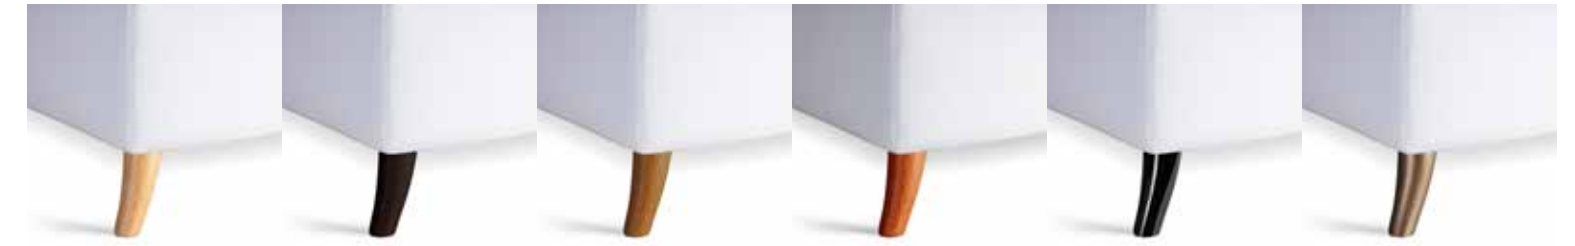

PIEDINI - FEET

LEGNO: FAGGIO - WOOD: BEECH
FINITURA TINTE - DYEING FINISH:

- P01 - NATURALE
  NATURAL
- P02 - WENGÈ
  WENGÈ
- P03 - NOCE
  WALNUT
- P04 - CILIEGIO
  CHERRY

FINITURA LACCATO: - LACQUERED FINISH:
A RICHIESTA TINTA RAL - RAL COLOR ON REQUEST

- P06 - NERO
  BLACK
- P07 - BRONZO
  BRONZE

Q - Ø5-3XH13