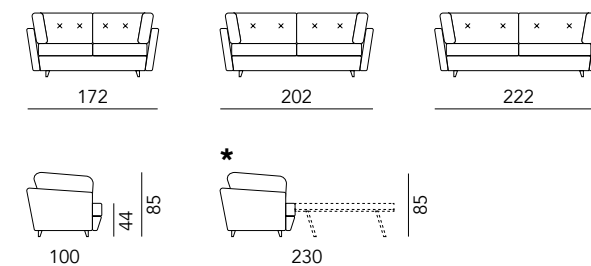

H. BRACCIOLO: CM.75 - L. BRACCIOLO: CM.9
 H. SEDUTA: CM.44 - P. SEDUTA: CM.58

Divano Sofa

Citterio Meda S.r.l. si riserva la facoltà di modificare, in qualunque momento e senza preavviso, le caratteristiche tecniche e le misure dei modelli illustrati nel presente catalogo. Per motivi tecnici non è possibile garantire la stessa tonalità di colore tra una fornitura e l'altra. I colori riprodotti in queste pagine sono indicativi.