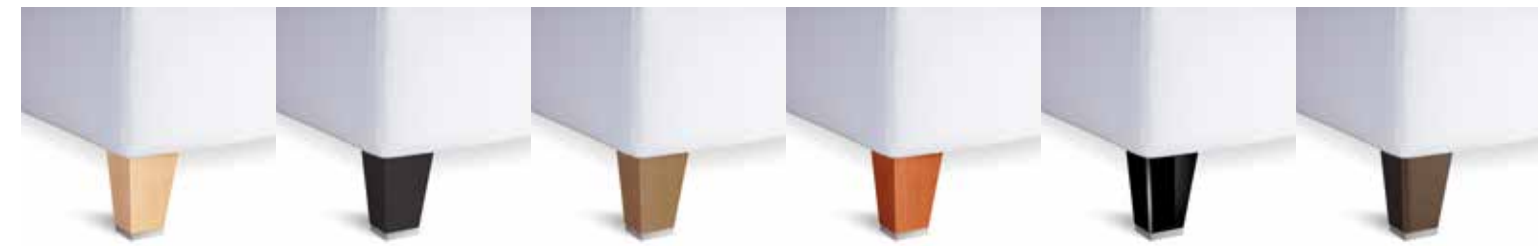

LEGNO: FAGGIO - WOOD: BEECH
FINITURA TINTE - DYEING FINISH:

- P01 - NATURALE
  NATURAL
- P02 - WENGÈ
  WENGÈ
- P03 - NOCE
  WALNUT
- P04 - CILIEGIO
  CHERRY

FINITURA LACCATO: - LACQUERED FINISH:
A RICHIESTA TINTA RAL - RAL COLOR ON REQUEST

- P06 - NERO
  BLACK
- P07 - BRONZO
  BRONZE

L - CM. 7,5-5XH12