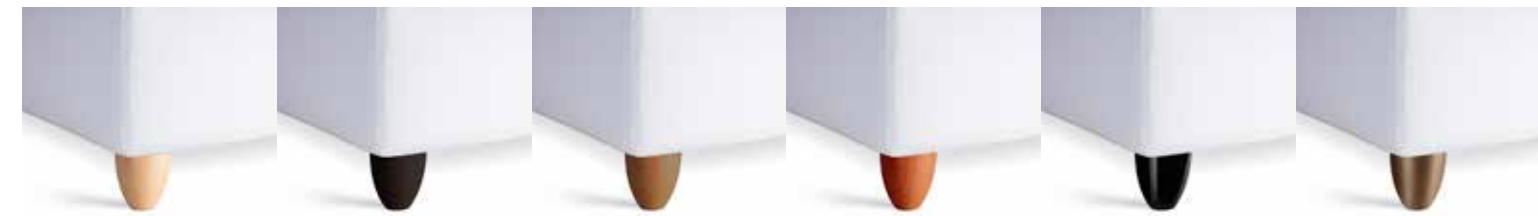

BASE: ALLUMINIO - BASE: ALUMINUM

LEGNO: FAGGIO - WOOD: BEECH
FINITURA TINTE - DYEING FINISH:

- P01 - NATURALE
  NATURAL
- P02 - WENGÈ
  WENGÈ
- P03 - NOCE
  WALNUT
- P04 - CILIEGIO
  CHERRY

FINITURA LACCATO: - LACQUERED FINISH:
A RICHIESTA TINTA RAL - RAL COLOR ON REQUEST

- P06 - NERO
  BLACK
- P07 - BRONZO
  BRONZE

M - Ø8,5XH10