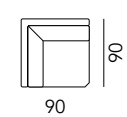

Poltrona
Armchair

Cuscino
Cushions

Divano
Sofa

Elemento terminale DX/SX
LT/RT end unit

Chaise longue DX/SX
Lt-rt chaise longue

Pouf con cuscino
Pouf with cushion

Pouf tavolino
Pouf - coffee table

Angolo
Corner unit

Angolo ampio
Large corner unit

Elemento angolare dormeuse DX/SX
LT/RT dormeuse corner unit

DAY COLLECTION

BRUG DEEP

H. BRACCIOLO: CM.58 - L. BRACCIOLO: CM.17
 H. SEDUTA: CM.42 - P. SEDUTA CM. 62

Poltrona
Armchair