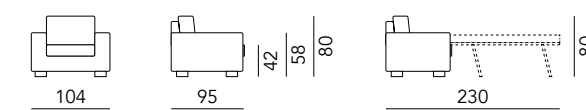

Angolo ampio
Large corner unit

Elemento angolare dormeuse DX/SX
LT/RT dormeuse corner unit

DAY COLLECTION

BRUG DEEP

H. BRACCIOLO: CM.58 - L. BRACCIOLO: CM.17
 H. SEDUTA: CM.42 - P. SEDUTA CM. 62

Poltrona
Armchair