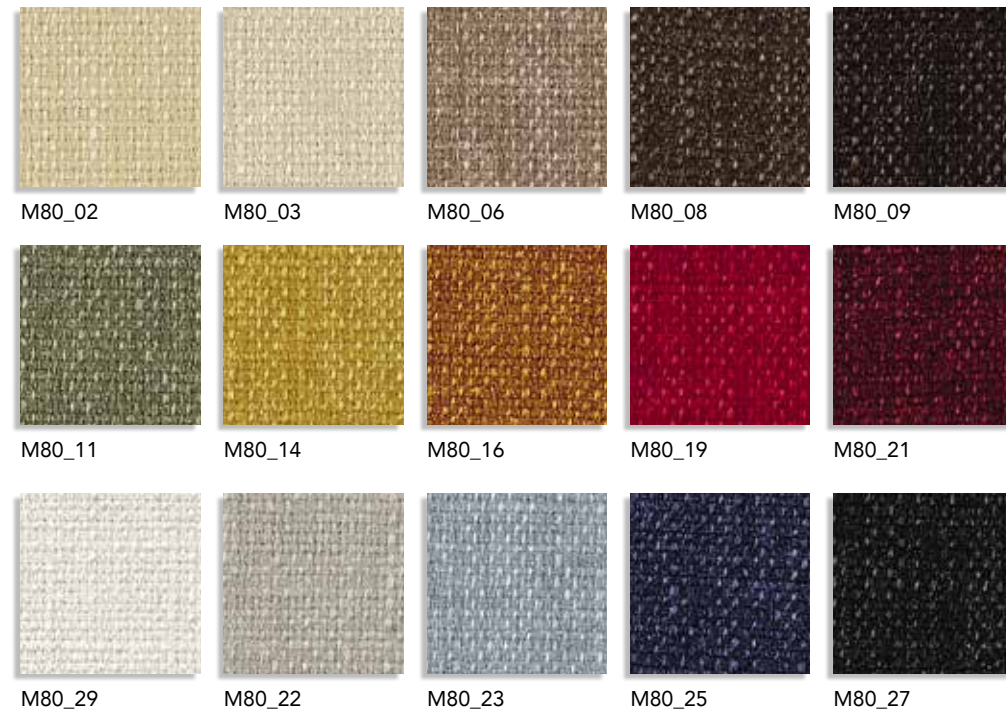

COLLEZIONE C1

30

Composizione: 100% PL
Peso: 539 gr./ml. - H.: 140 cm.