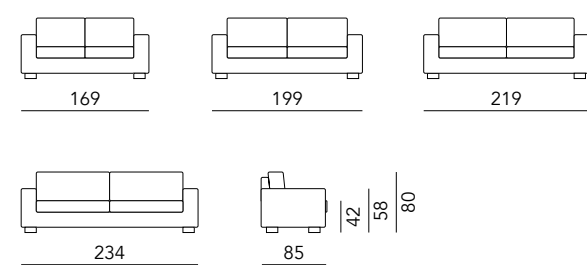

Cuscino
Cushions

Divano
Sofa