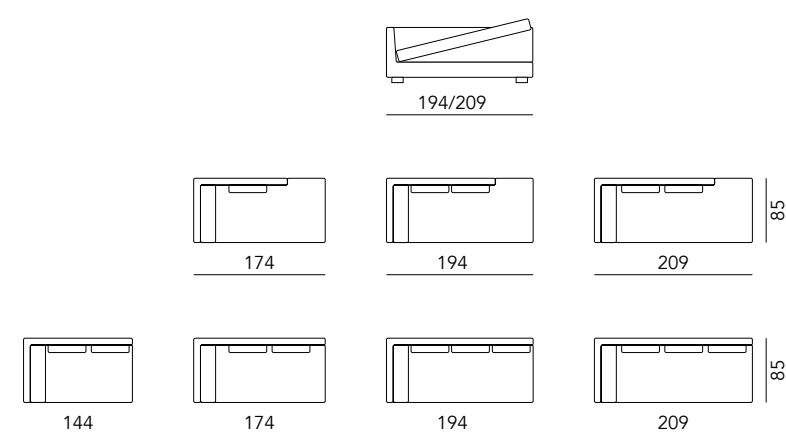

Angolo ampio
Large corner unit

Elemento angolare dormeuse DX/SX
LT/RT dormeuse corner unit

DAY COLLECTION

BRUG DEEP

H. BRACCIOLO: CM.58 - L. BRACCIOLO: CM.17
 H. SEDUTA: CM.42 - P. SEDUTA CM. 62

Poltrona
Armchair