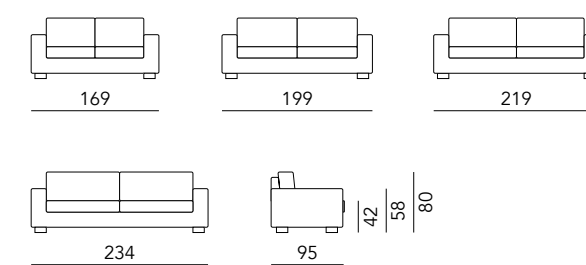

Cuscino
Cushions

Divano
Sofa