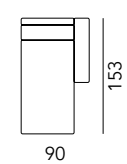

Chaise longue DX/SX
Lt-rt chaise longue