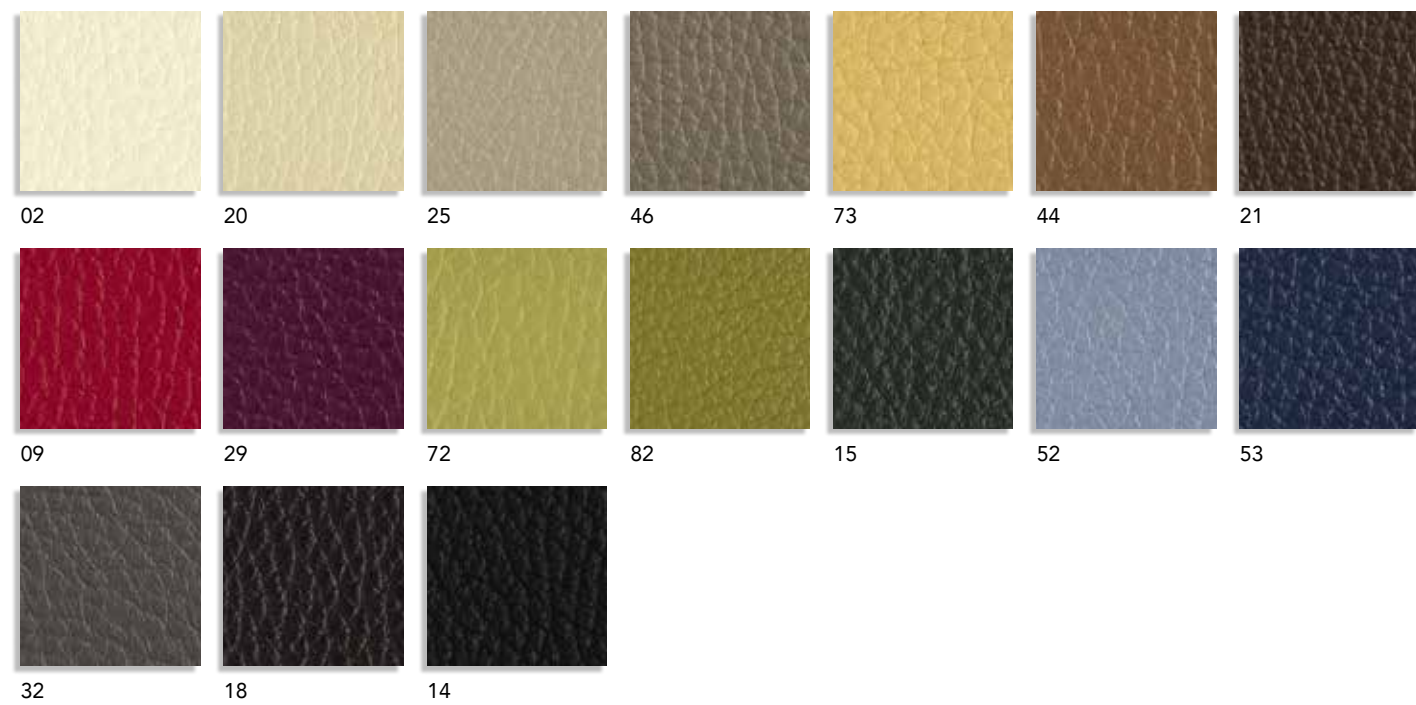

COLLEZIONE **PELLE FIORE**