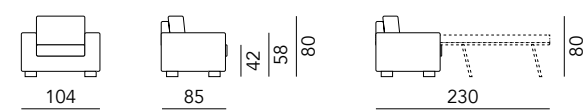

BRUG DIVANO/SOFA

BRUG

H. BRACCIOLO: CM.58 - L. BRACCIOLO: CM.17
H. SEDUTA: CM.42 - P. SEDUTA CM. 57

Poltrona
Armchair