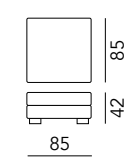

Pouf con cuscino
Pouf with cushion