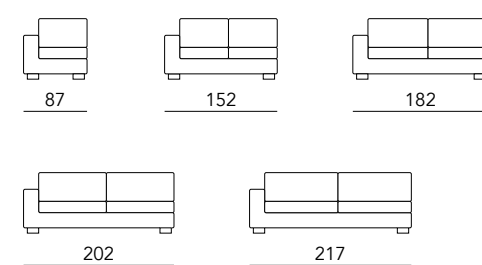

Variants on request:
Cushions with raised seams
Goose down cushions with foam insert.
RAL colors on request.

BRUG DIVANO/SOFA

BRUG

H. BRACCIOLO: CM.58 - L. BRACCIOLO: CM.17
 H. SEDUTA: CM.42 - P. SEDUTA CM. 57

Poltrona
Armchair

Cuscino
Cushions

Divano
Sofa

Elemento terminale DX/SX
LT/RT end unit

Chaise longue DX/SX
Lt-rt chaise longue

Pouf con cuscino
Pouf with cushion

Pouf tavolino
Pouf - coffee table

Angolo
Corner unit

Angolo ampio
Large corner unit

Elemento angolare dormeuse DX/SX
LT/RT dormeuse corner unit

DAY COLLECTION

BRUG DEEP

H. BRACCIOLO: CM.58 - L. BRACCIOLO: CM.17
 H. SEDUTA: CM.42 - P. SEDUTA CM. 62

Poltrona
Armchair