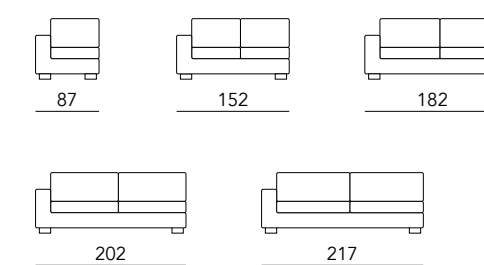

Elemento terminale DX/SX
LT/RT end unit