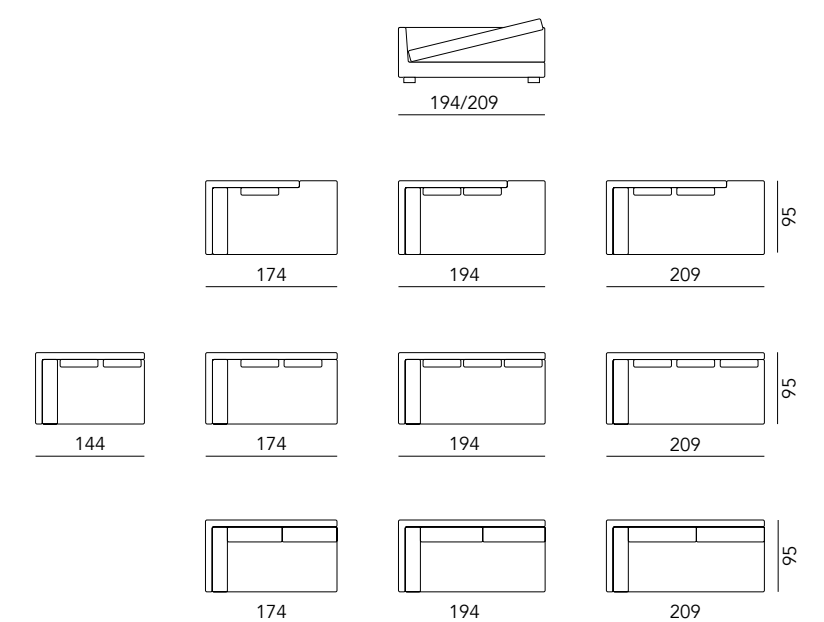

Chaise longue DX/SX
Lt-rt chaise longue

Pouf con cuscino
Pouf with cushion

Pouf tavolino
Pouf - coffee table

Angolo
Corner unit

Elemento angolare dormeuse DX/SX
LT/RT dormeuse corner unit