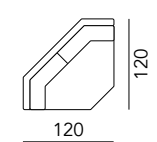

Variants on request:
Cushions with raised seams
Goose down cushions with foam insert.
RAL colors on request.

BRUG DIVANO/SOFA

BRUG

H. BRACCIOLO: CM.58 - L. BRACCIOLO: CM.17
 H. SEDUTA: CM.42 - P. SEDUTA CM. 57

Angolo ampio
Large corner unit

Elemento angolare dormeuse DX/SX
LT/RT dormeuse corner unit

DAY COLLECTION

BRUG DEEP

H. BRACCIOLO: CM.58 - L. BRACCIOLO: CM.17
 H. SEDUTA: CM.42 - P. SEDUTA CM. 62

Poltrona
Armchair