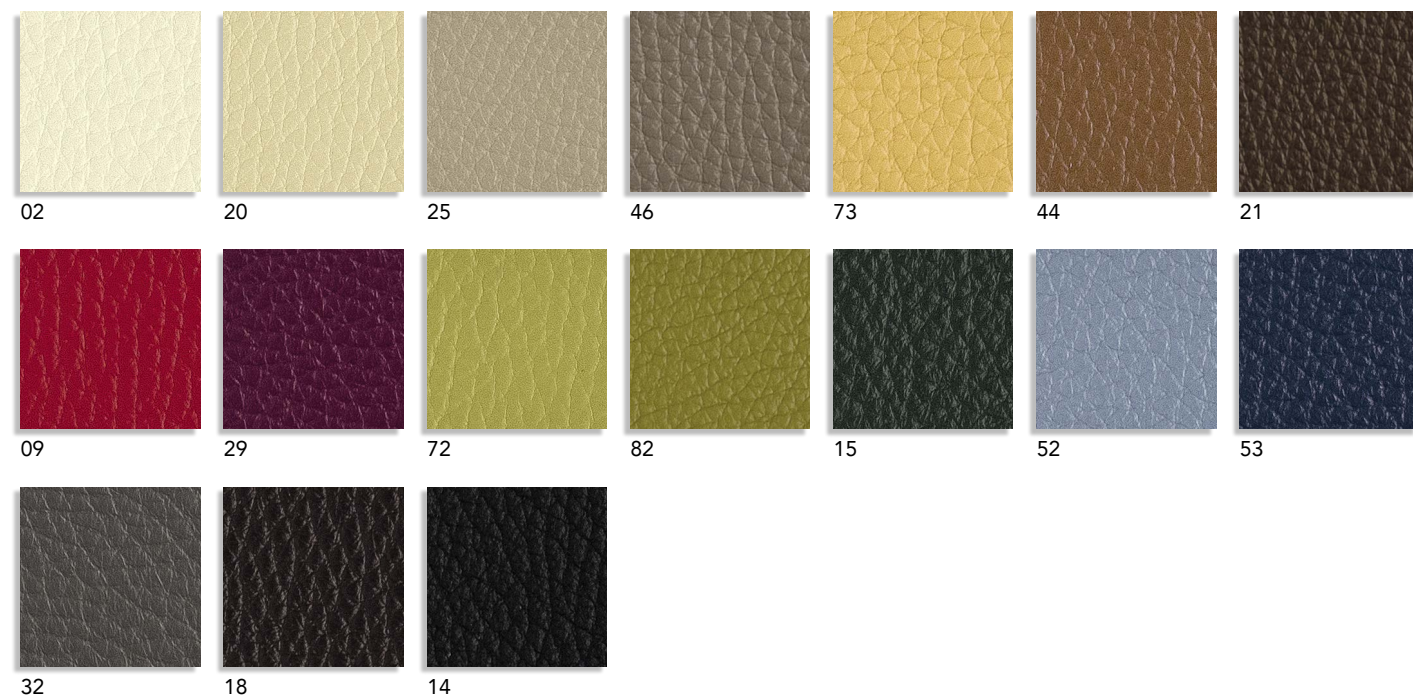

COLLEZIONE **PELLE FIORE**

POUFF. Consigliato per elementi non sfoderabili (lavorazioni con impunture o capitonné).
FOOTSTOOL. Recommended for non-removable covers (stitched or quilted finishes).