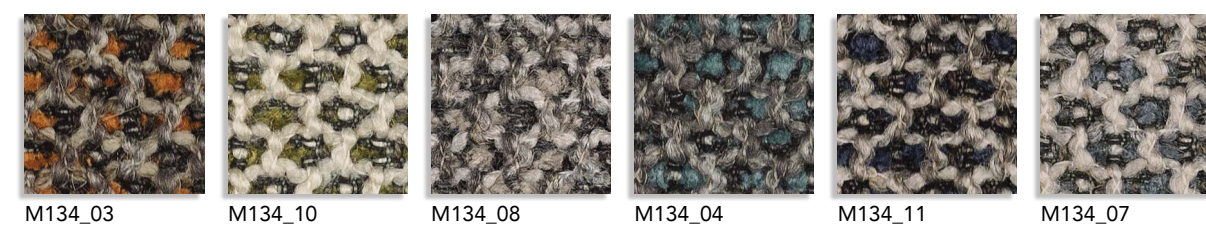

COLLEZIONE LUSO