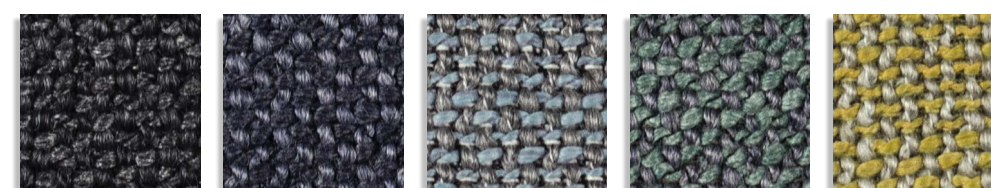

Profilo-bordino
Border profile

FINITURA:
Rivestimento tessuto, ecopelle, pelle nei colori in collezione. Finitura con bordino in contrasto a richiesta. Piano seduta liscio (sfoderabile) o con cuciture / impunture (non sfoderabile).

COLLEZIONE C1

M80_02 M80_03 M80_06 M80_08 M80_09

M80_11 M80_14 M80_16 M80_19 M80_21

M80_29 M80_22 M80_23 M80_25 M80_27

30

Composizione: 100% PL
Peso: 539 gr./ml. - H.: 140 cm.

COLLEZIONE EX1

LB_53 LB_57 LB_54 LB_15 LB_01