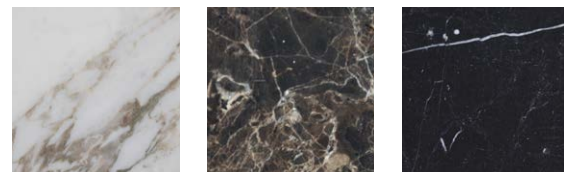

FINITURA PIANO:

Marmo lucido o opaco nelle finiture calacatta oro, nero marquinia, emperador dark. **Vetro** satinato, grigio fumé, bronzato, laccato bianco o nero. **Cuoio** nei colori bianco, corda, sabbia, foca, grigio, nero, testa di moro, rosso bulgaro, invecchiato, naturale. Cuciture filo a vista in tinta o in contrasto. **Laccato** opaco o brillante nei colori bianco, nero, antracite, sabbia. A richiesta tinte RAL fuori collezione.

STRUCTURE FINISH:
Matt painted **aluminium** in white and bronze.

FLOOR FINISH:
HPL 10mm **laminato**. (black body) in white, black, dove grey, wengé oak wood effect (brown body).

JOLLY tavolino/side table - piano/top: HPL rovere wengè (corpo marrone)/HPL wengè oak (brown body).
struttura/structure: verniciato bronzo/painted bronze

FINITURA STRUTTURA - STRUCTURE FINISH

METALLO - METAL

CROMATO LUCIDO	CROMATO SATINATO	VERNICIATO OPACO BIANCO	VERNICIATO OPACO ANTRACITE	VERNICIATO OPACO GRIGIO-BRONZO	VERNICIATO OPACO SABBIA	VERNICIATO NERO
POLISHED CHROME-PLATED	SATIN CHROME	MATTE PAINTED WHITE	MATT ANTHRACITE PAINTED	MATT GREY-BRONZE PAINTED	MATTE SAND PAINTED	BLACK PAINTED

A RICHIESTA TINTE RAL. - RAL COLOURS ON REQUEST.

FINITURA PIANO - FLOOR FINISH

MARMO - MARBLE

CALACATTA ORO	EMPERADOR DARK	NERO MARQUINIA
CALACATTA GOLD	EMPERADOR DARK	BLACK MARQUINIA

VETRO - GLASS

SATINATO	GRIGIO FUMÉ	BRONZATO	LACCATO NERO	LACCATO BIANCO	SPECCHIO
SATIN	SMOKY GREY	BRONZED	BLACK PAINTED	GLOSSY WHITE	MIRROR