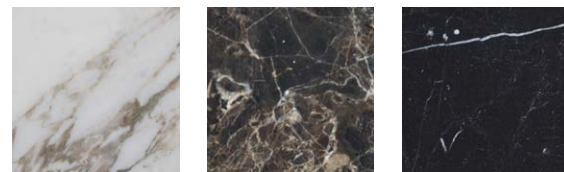

HILL H. CM.18 - L. CM.100-120 - P. CM.100-120

HILL tavolino/side table - piano/top: cuoio rosso bulgaro/Bulgarian red leather - piedino/feet: nero/black

FINITURA TOP:
Cuoio nei colori bianco, corda, sabbia, foca, grigio, nero, testa di moro, rosso bulgaro, invecchiato, naturale. Cuciture filo a vista in tinta o in contrasto.

TOP FINISH:
Leather in white, rope, sand, seal, grey, black, dark brown, Bulgarian red, aged, natural. Matching or contrasting top stitching.

&C. COLLECTION

HILL tavolino/side table - piano/top: cuoio bianco/white leather - piedino/feet: MA cromo satinato/glazed chrome

FINITURA STRUTTURA - STRUCTURE FINISH

METALLO - METAL

CROMATO LUCIDO	CROMATO SATINATO	VERNICIATO OPACO BIANCO	VERNICIATO OPACO ANTRACITE	VERNICIATO OPACO GRIGIO-BRONZO	VERNICIATO OPACO SABBIA	VERNICIATO NERO
POLISHED CHROME-PLATED	SATIN CHROME	MATTE PAINTED WHITE	MATT ANTHRACITE PAINTED	MATT GREY-BRONZE PAINTED	MATTE SAND PAINTED	BLACK PAINTED

A RICHIESTA TINTE RAL. - RAL COLOURS ON REQUEST.

FINITURA PIANO - FLOOR FINISH

MARMO - MARBLE

CALACATTA ORO	EMPERADOR DARK	NERO MARQUINIA
CALACATTA GOLD	EMPERADOR DARK	BLACK MARQUINIA

VETRO - GLASS

SATINATO	GRIGIO FUMÉ	BRONZATO	LACCATO NERO	LACCATO BIANCO	SPECCHIO
SATIN	SMOKY GREY	BRONZED	BLACK PAINTED	GLOSSY WHITE	MIRROR