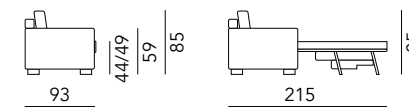

DILETTO

design Studio Creare

DILETTO

H. BRACCIOLO: CM.59 - L. BRACCIOLO: CM.6-12-20-TONDO
H. SEDUTA: CM.44 CON MATERASSO H. 14 CM
CM.49 CON MATERASSO H. 18 CM
P. SEDUTA: CM.58

Trasformabile divano-letto, bracciolo 6 cm.
Convertible sofa-bed. Armrest 6 cm.