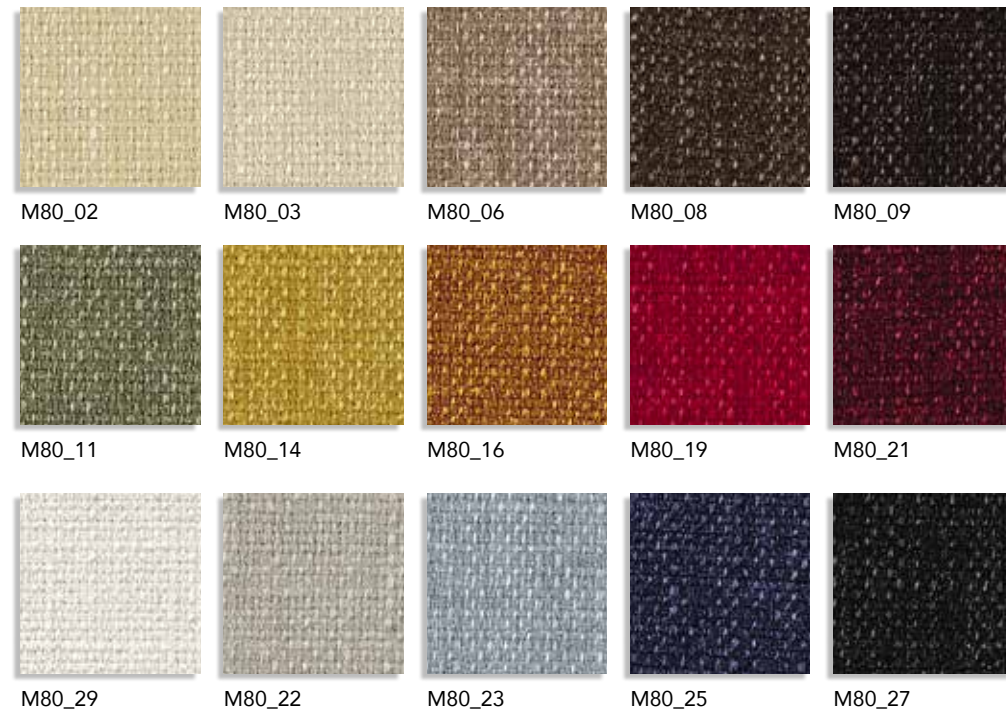

COLLEZIONE C1

30

Composizione: 100% PL
Peso: 539 gr./ml. - H.: 140 cm.