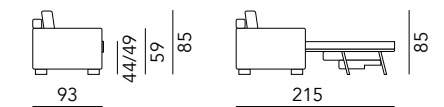

DILETTO

design Studio Creare

DILETTO

H. BRACCIOLO: CM.59 - L. BRACCIOLO: CM.6-12-20-TONDO
H. SEDUTA: CM.44 CON MATERASSO H. 14 CM
CM.49 CON MATERASSO H. 18 CM
P. SEDUTA: CM.58

Trasformabile divano-letto, bracciolo tondo.
Convertible sofa-bed. Round armrest.