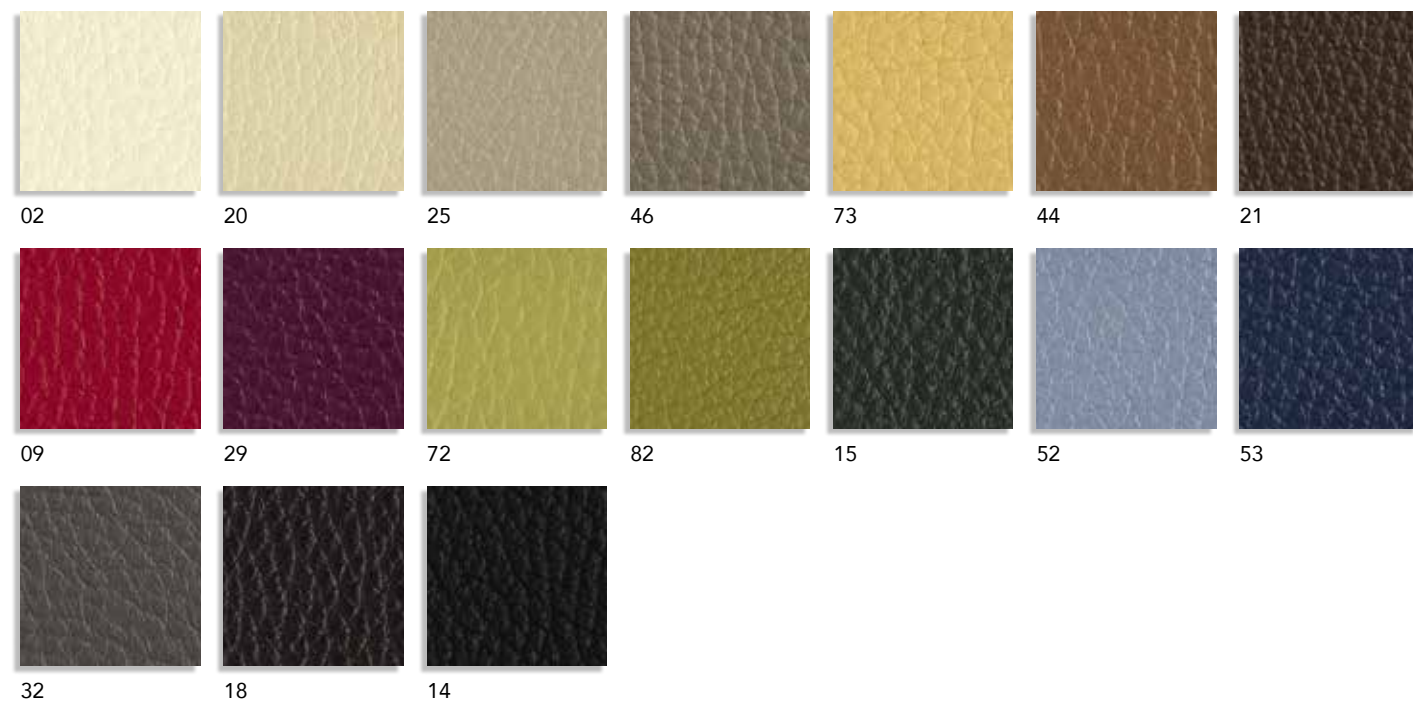

COLLEZIONE **PELLE FIORE**