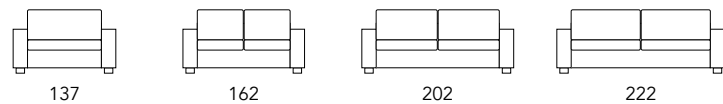

Rete ortopedica elettrosaldata
Electro-welded orthopaedic base

Rete ortopedica a doghe di legno
Orthopaedic based with wood slats.

DILETTO

design Studio Creare

DILETTO

H. BRACCIOLO: CM.59 - L. BRACCIOLO: CM.6-12-20-TONDO
 H. SEDUTA: CM.44 CON MATERASSO H. 14 CM
 CM.49 CON MATERASSO H. 18 CM
 P. SEDUTA: CM.58

Trasformabile divano-letto, bracciolo 20 cm.
 Convertible sofa-bed. Armrest 20cm.

Trasformabile divano-letto, bracciolo 12 cm.
 Convertible sofa-bed. Armrest 12 cm.

Trasformabile divano-letto, bracciolo 6 cm.
 Convertible sofa-bed. Armrest 6 cm.