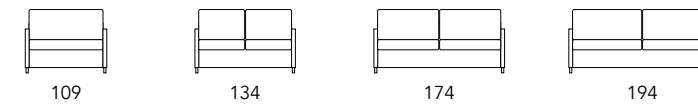

Trasformabile divano-letto, bracciolo 6 cm.
Convertible sofa-bed. Armrest 6 cm.