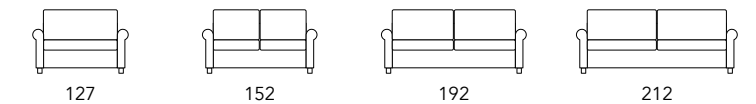

Trasformabile divano-letto, bracciolo tondo.
Convertible sofa-bed. Round armrest.