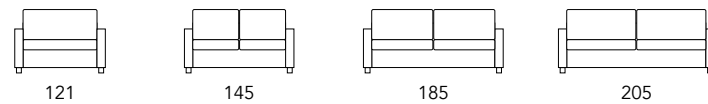

Rete ortopedica elettrosaldata
Electro-welded orthopaedic base

Rete ortopedica a doghe di legno
Orthopaedic based with wood slats.

DILETTO

design Studio Creare

DILETTO

H. BRACCIOLO: CM.59 - L. BRACCIOLO: CM.6-12-20-TONDO
 H. SEDUTA: CM.44 CON MATERASSO H. 14 CM
 CM.49 CON MATERASSO H. 18 CM
 P. SEDUTA: CM.58

Trasformabile divano-letto, bracciolo 20 cm.
 Convertible sofa-bed. Armrest 20cm.

Trasformabile divano-letto, bracciolo 12 cm.
 Convertible sofa-bed. Armrest 12 cm.

Trasformabile divano-letto, bracciolo 6 cm.
 Convertible sofa-bed. Armrest 6 cm.