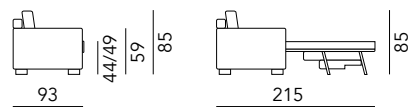

DILETTO

design Studio Creare

DILETTO

H. BRACCIOLO: CM.59 - L. BRACCIOLO: CM.6-12-20-TONDO
H. SEDUTA: CM.44 CON MATERASSO H. 14 CM
CM.49 CON MATERASSO H. 18 CM
P. SEDUTA: CM.58

Trasformabile divano-letto, bracciolo 20 cm.
Convertible sofa-bed. Armrest 20cm.