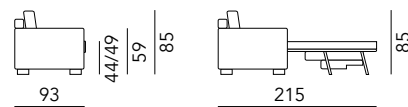

DILETTO

design Studio Creare

DILETTO

H. BRACCIOLO: CM.59 - L. BRACCIOLO: CM.6-12-20-TONDO
H. SEDUTA: CM.44 CON MATERASSO H. 14 CM
CM.49 CON MATERASSO H. 18 CM
P. SEDUTA: CM.58

Trasformabile divano-letto, bracciolo 12 cm.
Convertible sofa-bed. Armrest 12 cm.