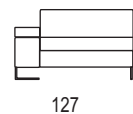

Elemento terminale
terminal element