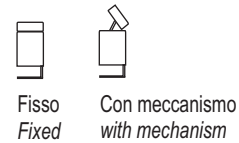

Divano con doppio movimento e contenitore  
Sofà with double movement and storage

Bracciolo  
Arm

Programma di elementi modulari con infinite soluzioni di componibilità; sedute e schienali con meccanismi ne permettono una totale comodità. *Bifacciale* è ideale anche per centro stanza. Struttura in legno, corpo unico per seduta e schienale in poliuretano espanso a quote differenziate rivestito in ovatta di poliestere. Mediante meccanismi a diverse inclinazioni si ottengono situazioni di riposo fino ad ottenere un piano-letto. Proposto in due versioni: fisso o con contenitore in laminato acero sbiancato accessibile da entrambi i lati del divano. Bracciolo fisso o con movimento che permette di assumere posizione di appoggio/testata. Componibilità con pouff accostati che fanno da chaise longue, elementi con piano-tavolino in vetro nei colori nero lucido e specchio. Rivestimento sfoderabile. Piedi in acciaio cromato lucido.