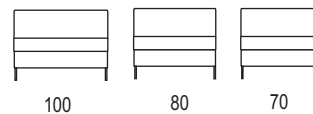

Elementi centrali
Central elements