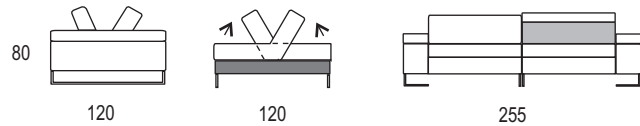

Divano con doppio movimento e contenitore  
Sofà with double movement and storage

Bracciolo  
Arm

Programma di elementi modulari con infinite soluzioni di componibilità; sedute e schienali con meccanismi ne permettono una totale comodità. *Bifacciale* è ideale anche per centro stanza. Struttura in legno, corpo unico per seduta e schienale in poliuretano espanso a quote differenziate rivestito in ovatta di poliestere. Mediante meccanismi a diverse inclinazioni si ottengono situazioni di riposo fino ad ottenere un piano-letto. Proposto in due versioni: fisso o con contenitore in laminato acero sbiancato accessibile da entrambi i lati del divano. Bracciolo fisso o con movimento che permette di assumere posizione di appoggio/testata. Componibilità con pouff accostati che fanno da chaise longue, elementi con piano-tavolino in vetro nei colori nero lucido e specchio. Rivestimento sfoderabile. Piedi in acciaio cromato lucido.