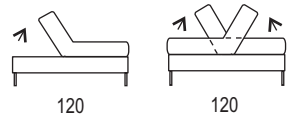

Movimento singolo o doppio
Single or double movement